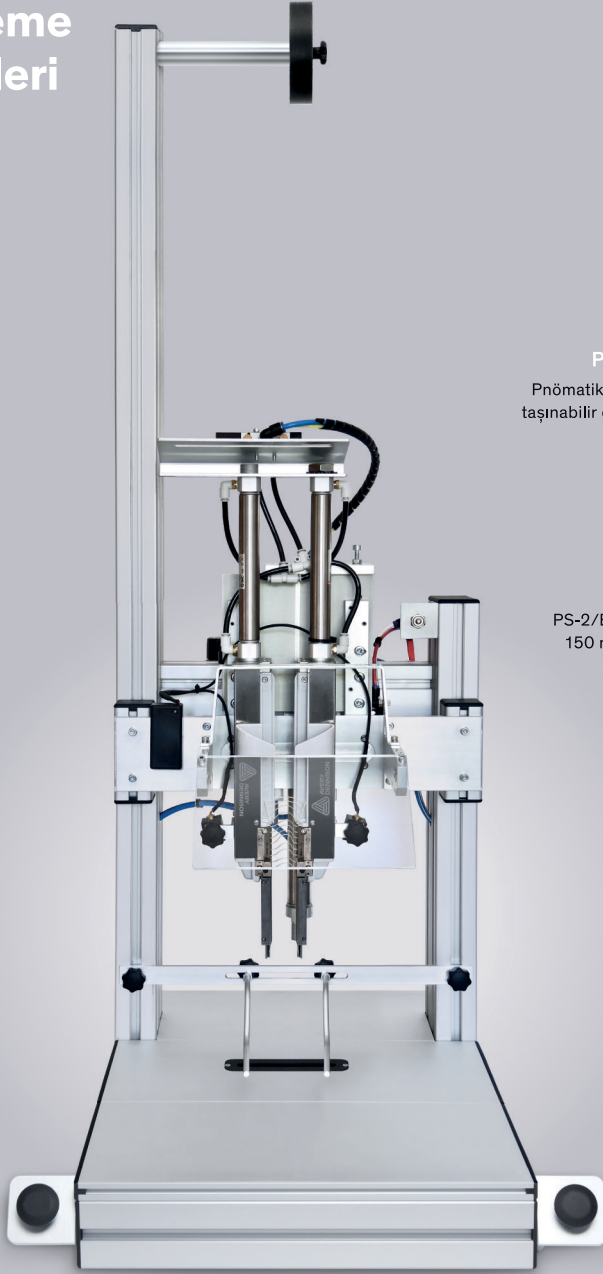

TAGSON®

El Aletleri etiketleme Çözümleri

PS-2/ES

Etiketlemede
düşük fire

Basitleştirilmiş
iş akışı

Portatif makine

Pnömatik sisteme sahip makinemiz taşınabilir özellikte ve sadece basınçlı hava ile çalışır.

Hız ayarlayabilme

Ayarlanabilir basınç ve hız özelliği ile bir turu 3 saniyede yapabileme imkanı.

Ayarlanabilir
iğne aralığı

PS-2/ES makinesi 15mm'den 150 mm'e kadar paketleme yapabilmektedir.

Kılavuzlarla
çalışma zemini

Çeşitli boylardaki paketlemelere yönelik, ayarlanabilir kılavuzlarla sürekli aynı noktada çalışabilme imkanı.

Lazerli İşaretleme

Belirli noktalar için lazer işaretleyicisini ayarlama.

Kılıçık değiştirme butonu

Kılıçık değiştirme butonu sayesinde farklı boyutlardaki kılıçıkları kullanabilmek için, sadece iğneye hareket vererek kolayca değişim imkanı

Güvenlik kontrolü

Operatörün iki eliyle butonlara basarak makineyi çalıştırma özelliği, kullanıcılara Avrupa standartlarında güvenli çalışma imkanı sağlamaktadır.