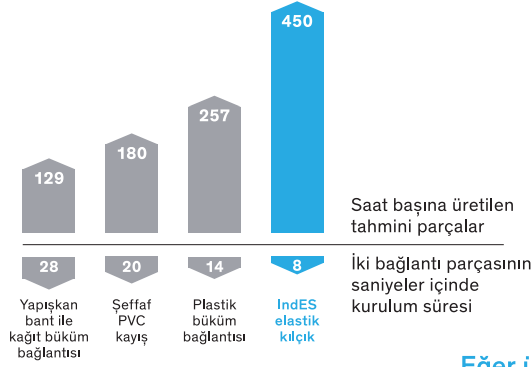

Paketleme atığını % 99 'a kadar azaltıyor

Küçük ve hafif IndES Elastik Kılıçlar aşırı paketleme sarfiyatını ortadan kaldırır ve paketleme malzemesini azaltır.

Daha Az ambalaj atığı, geri dönüşüm ücretlerini azaltır!

Blişter paketleri, plastik kablo bağlayıcıları, kağıt ip bağlayıcıları gibi klasik paketleme methodlarıyla karşılaştırıldığında, Avery Dennison'nun Indes etiketleme sistemi su, enerji, katı atık tüketimini ve karbondioksit emisyonunu azaltır. Paketleme süreci boyunca geleneksel paketleme sistemleri 4 kat enerji kullanırken TAGSON PS-2/ES makinesi sadece hava desteğine ihtiyaç duyar.

Paketleme performansını hızlandırın ve daha kısa sürede daha fazla üretin: