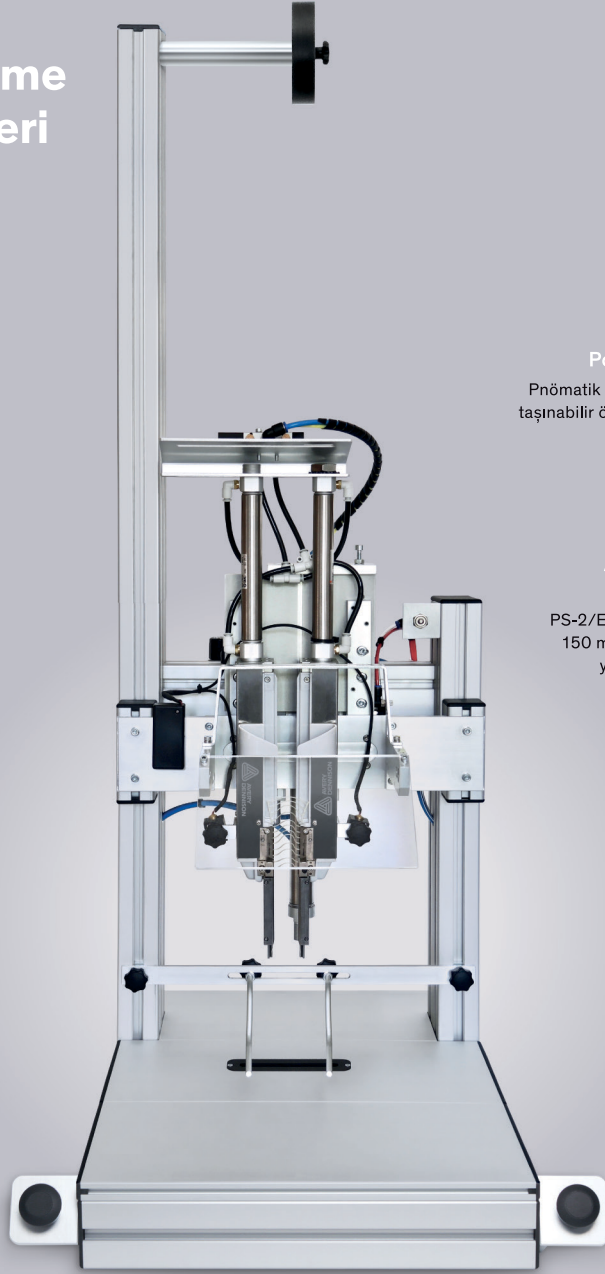

TAGSON®

Mutfak
aletleri
paketleme
çözümleri

PS-2/ES

Etiketlemede
düşük fire

Basitleştirilmiş
iş akışı

Portatif makine

Pnömatik sisteme sahip makinemiz taşınabilir özellikte ve sadece basınçlı hava ile çalışır.

Hız ayarlayabilme

Ayarlanabilir basınç ve hız özelliği ile bir turu 3 saniyede yapabileme imkanı.

Ayarlanabilir
iğne aralığı

PS-2/ES makinesi 15mm'den 150 mm'e kadar paketleme yapabilmektedir.

Kılavuzlarla
çalışma zemini

Çeşitli boylardaki paketlemelere yönelik, ayarlanabilir kılavuzlarla sürekli aynı noktada çalışabilme imkanı.

Lazerli İşaretleme

Belirli noktalar için lazer işaretleyicisini ayarlama.

Kılıçık değiştirme butonu

Kılıçık değiştirme butonu sayesinde farklı boyutlardaki kılıçıkları kullanabilmek için, sadece iğneye hareket vererek kolayca değişim imkanı

Güvenlik kontrolü

Operatörün iki eliyle butonlara basarak makineyi çalıştırma özelliği, kullanıcılara Avrupa standartlarında güvenli çalışma imkanı sağlamaktadır.