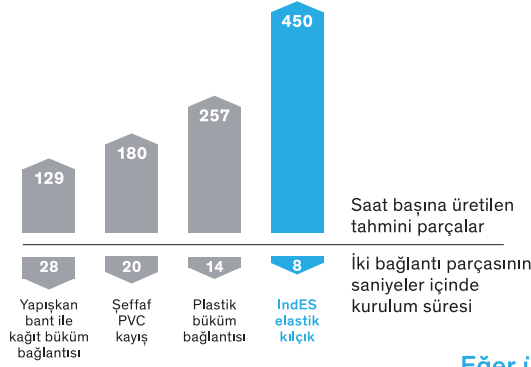

Paketleme atığını % 99 'a kadar azaltıyor

Küçük ve hafif IndES Elastik Kılıçklar aşırı paketleme sarfiyatını ortadan kaldırır ve paketleme malzemesini azaltır.

Daha Az ambalaj atığı, geri dönüşüm ücretlerini azaltır!

Blister paketleri, plastik kablo bağlayıcıları, kağıt ip bağlayıcıları gibi klasik paketleme methodlarıyla karşılaştırıldığında, Avery Dennison'nun Indes etiketleme sistemi su, enerji, katı atık tüketimini ve karbondioksit emisyonunu azaltır. Paketleme süreci boyunca geleneksel paketleme sistemleri 4 kat enerji kullanırken TAGSON PS-2/ES makinesi sadece hava desteğine ihtiyaç duyar.

Paketleme performansını hızlandırın ve daha kısa sürede daha fazla üretin: