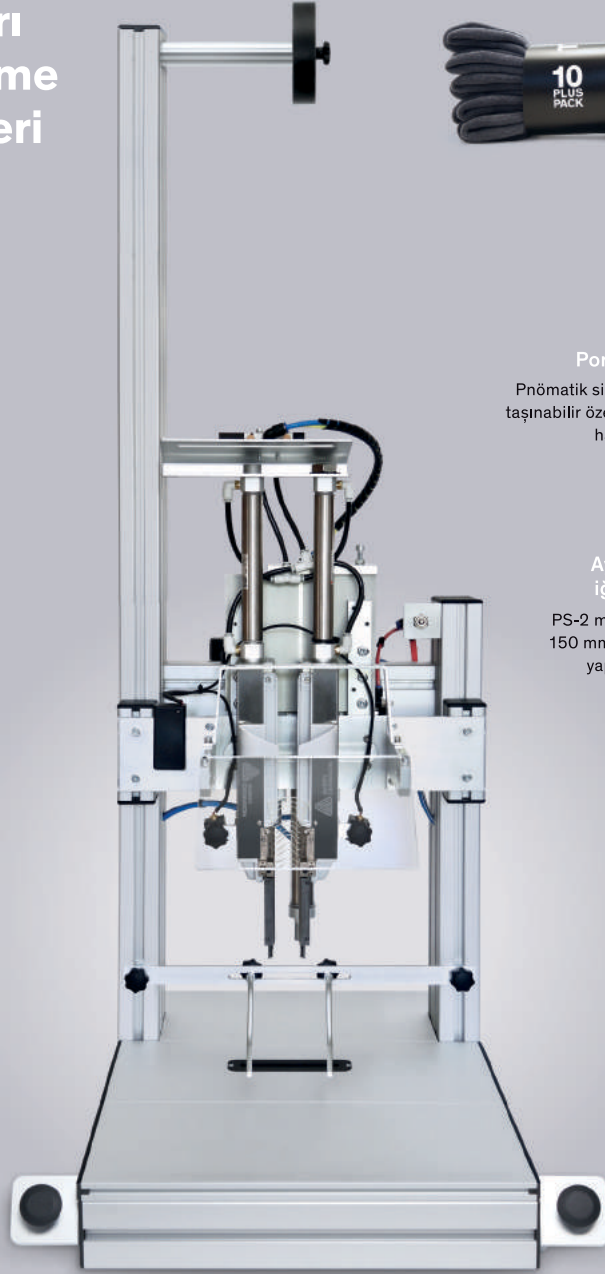

# TAGSON®

Kalın  
Çorapları  
Etiketleme  
Çözümleri

PS-2/PLUS

Etiketlemede  
düşük fire

Basitleştirilmiş  
iş akışı

Portatif makine

Pnömatik sisteme sahip makinemiz taşınabilir özellikte ve sadece basınçlı hava ile çalışır.

Hız ayarlayabilme

Ayarlanabilir basınç ve hız özelliği ile bir turu 3 saniyede yapabileme imkanı.

Ayarlanabilir  
iğne aralığı

PS-2 makinesi 15mm'den 150 mm'e kadar paketleme yapabilmektedir.

Kılavuzlarla  
çalışma zemini

Çeşitli boylardaki paketlemelere yönelik, ayarlanabilir kılavuzlarla sürekli aynı noktada çalışabilme imkanı.

Süper Uzun İğne

100 mm kadar kalınlıktaki çorapları etiketleyebilme ( 3.9 inç )

Lazerli İşaretleme

## YENİ 100 MM 'YE ( 3.93 inç ) kadar çorapları etiketleyebilen yenilikçi otomatik çözümler

Tüm kalınlıktaki çorapları tek bir makine de etiketleyebilen, 101 mm super uzun iğnesi ile dünyada bir ilk. Bu özellik sayesinde çoraba zarar vermeden etiketleme yapabilecek şekilde tasarlanmıştır. Kullanılan 10.000 'lik klips diğer makinelerdeki standart 100 adet kliplere göre verimliliği artırır, iş gücü maliyetini azaltır.